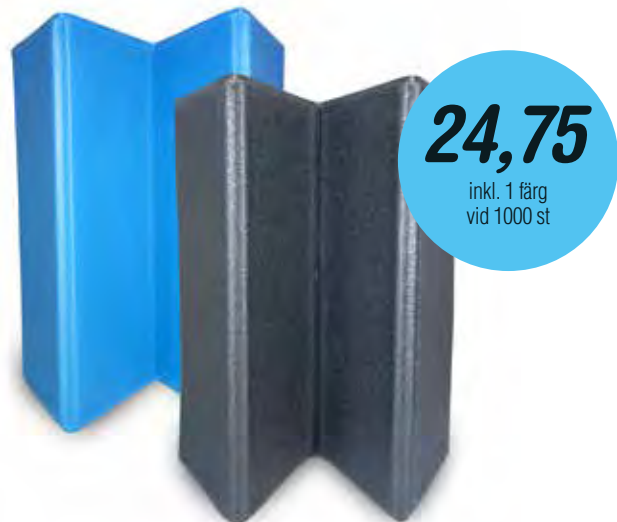

Artikelnummerprägling

● Ljusblå/2925	61213	● Röd/032	61215
● Svart	61216		

24,75

inkl. 1 färg
vid 1000 st